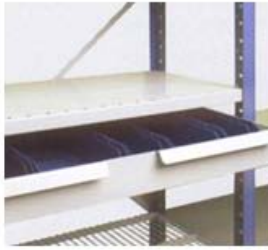

Draglåda

Dimension	Art. nr
400	763984
500	763983