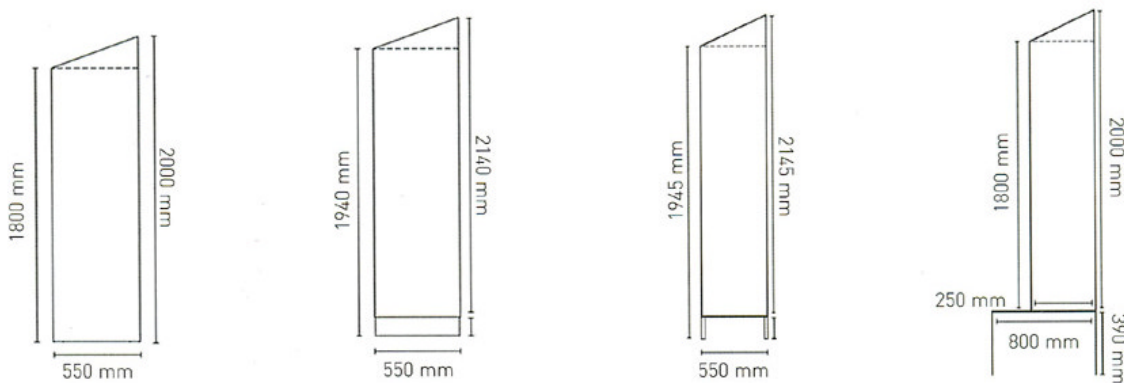

### Tillägg snedtak

Art. nr	Avdelning bredd	Pris
60 235	300 mm	150:00
60 992	600 mm	170:00
60 994	900 mm	190:00

Art. nr	Avdelning bredd	Pris
60 236	400 mm	150:00
60 993	800 mm	170:00
60 995	1200 mm	190:00

### Standardunderrede till våra skåp SMG

Art. nr	Socket, D x H	Avdelning	Bredd	Pris
70 323	550 x 140 mm	1 x 300	300 mm	125:00
70 324	550 x 140 mm	2 x 300	600 mm	150:00
70 325	550 x 140 mm	3 x 300	900 mm	175:00
70 326	550 x 140 mm	1 x 400	400 mm	140:00
70 327	550 x 140 mm	2 x 400	800 mm	165:00
70 373	550 x 140 mm	3 x 400	1200 mm	190:00

Art. nr	Benram med justerskruv, D x H	Avdelning	Bredd	Pris
70 299	550 x 145 mm	1 x 300	300 mm	95:00
70 300	550 x 145 mm	2 x 300	600 mm	120:00
70 301	550 x 145 mm	3 x 300	900 mm	140:00
70 303	550 x 145 mm	1 x 400	400 mm	100:00
70 304	550 x 145 mm	2 x 400	800 mm	135:00
70 374	550 x 145 mm	3 x 400	1200 mm	175:00

Art. nr	Sittbänk enkel, fast monterad, D x H	Avdelning	Bredd	Pris
70 498	550 x 390 mm	1 x 300	300 mm	320:00
70 293	550 x 390 mm	2 x 300	600 mm	390:00
70 294	550 x 390 mm	3 x 300	900 mm	495:00
70 321	550 x 390 mm	1 x 400	400 mm	290:00
70 302	550 x 390 mm	2 x 400	800 mm	440:00
70 351	550 x 390 mm	3 x 400	1200 mm	580:00