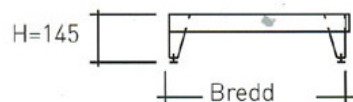

### Tillägg snedtak

Art. nr	Avdelning bredd	Pris
60 235	300 mm	150:00
60 992	600 mm	170:00
60 994	900 mm	190:00

Art. nr	Avdelning bredd	Pris
60 236	400 mm	150:00
60 993	800 mm	170:00
60 995	1200 mm	190:00

### Standardunderrede till våra skåp SMG

Art. nr	Socket, D x H	Avdelning	Bredd	Pris
70 323	550 x 140 mm	1 x 300	300 mm	125:00
70 324	550 x 140 mm	2 x 300	600 mm	150:00
70 325	550 x 140 mm	3 x 300	900 mm	175:00
70 326	550 x 140 mm	1 x 400	400 mm	140:00
70 327	550 x 140 mm	2 x 400	800 mm	165:00
70 373	550 x 140 mm	3 x 400	1200 mm	190:00

Art. nr	Benram med justerskruv, D x H	Avdelning	Bredd	Pris
70 299	550 x 145 mm	1 x 300	300 mm	95:00
70 300	550 x 145 mm	2 x 300	600 mm	120:00
70 301	550 x 145 mm	3 x 300	900 mm	140:00
70 303	550 x 145 mm	1 x 400	400 mm	100:00
70 304	550 x 145 mm	2 x 400	800 mm	135:00
70 374	550 x 145 mm	3 x 400	1200 mm	175:00