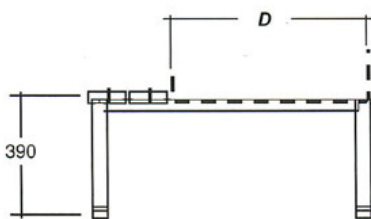

### Tillägg snedtak

Art. nr	Avdelning bredd	Pris
60 235	300 mm	150:00
60 992	600 mm	170:00
60 994	900 mm	190:00

Art. nr	Avdelning bredd	Pris
60 236	400 mm	150:00
60 993	800 mm	170:00
60 995	1200 mm	190:00

### Standardunderrede till våra skåp SMG

Art. nr	Socket, D x H	Avdelning	Bredd	Pris
70 323	550 x 140 mm	1 x 300	300 mm	125:00
70 324	550 x 140 mm	2 x 300	600 mm	150:00
70 325	550 x 140 mm	3 x 300	900 mm	175:00
70 326	550 x 140 mm	1 x 400	400 mm	140:00
70 327	550 x 140 mm	2 x 400	800 mm	165:00
70 373	550 x 140 mm	3 x 400	1200 mm	190:00

Art. nr	Benram med justerskruv, D x H	Avdelning	Bredd	Pris
70 299	550 x 145 mm	1 x 300	300 mm	95:00
70 300	550 x 145 mm	2 x 300	600 mm	120:00
70 301	550 x 145 mm	3 x 300	900 mm	140:00
70 303	550 x 145 mm	1 x 400	400 mm	100:00
70 304	550 x 145 mm	2 x 400	800 mm	135:00
70 374	550 x 145 mm	3 x 400	1200 mm	175:00

Art. nr	Sittbänk enkel, fast monterad, D x H	Avdelning	Bredd	Pris
70 498	550 x 390 mm	1 x 300	300 mm	320:00
70 293	550 x 390 mm	2 x 300	600 mm	390:00
70 294	550 x 390 mm	3 x 300	900 mm	495:00
70 321	550 x 390 mm	1 x 400	400 mm	290:00
70 302	550 x 390 mm	2 x 400	800 mm	440:00
70 351	550 x 390 mm	3 x 400	1200 mm	580:00