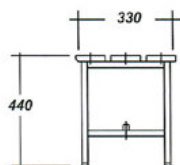

### Standardunderrede till våra skåp SMG

Art. nr	Socket, D x H	Avdelning	Bredd	Pris
70 323	550 x 140 mm	1 x 300	300 mm	125:00
70 324	550 x 140 mm	2 x 300	600 mm	150:00
70 325	550 x 140 mm	3 x 300	900 mm	175:00
70 326	550 x 140 mm	1 x 400	400 mm	140:00
70 327	550 x 140 mm	2 x 400	800 mm	165:00
70 373	550 x 140 mm	3 x 400	1200 mm	190:00

Art. nr	Benram med justerskruv, D x H	Avdelning	Bredd	Pris
70 299	550 x 145 mm	1 x 300	300 mm	95:00
70 300	550 x 145 mm	2 x 300	600 mm	120:00
70 301	550 x 145 mm	3 x 300	900 mm	140:00
70 303	550 x 145 mm	1 x 400	400 mm	100:00
70 304	550 x 145 mm	2 x 400	800 mm	135:00
70 374	550 x 145 mm	3 x 400	1200 mm	175:00

Art. nr	Sittbänk enkel, fast monterad, D x H	Avdelning	Bredd	Pris
70 498	550 x 390 mm	1 x 300	300 mm	320:00
70 293	550 x 390 mm	2 x 300	600 mm	390:00
70 294	550 x 390 mm	3 x 300	900 mm	495:00
70 321	550 x 390 mm	1 x 400	400 mm	290:00
70 302	550 x 390 mm	2 x 400	800 mm	440:00
70 351	550 x 390 mm	3 x 400	1200 mm	580:00

Art. nr	Fristående sittbänk, L x B x H	Bredd	Pris
60 014	1100 x 330 x 440 mm	1100 mm	930:00
60 015	2000 x 330 x 440 med mer	2000 mm	1450:00