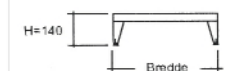

RAL 7021

Standardunderrede till våra skåp

Artikelnr	Sockel, D x H	Avdelning	Bredd
170 323	550 x 140 mm	1 avd	300 mm
170 324	550 x 140 mm	2 avd	600 mm
170 325	550 x 140 mm	3 avd	900 mm
170 326	550 x 140 mm	1 avd	400 mm
170 327	550 x 140 mm	2 avd	800 mm

Artikelnr	Benram med justerskruv, D x H	Avdelning	Bredd
70299-01	550 x 140 mm	1 avd	300 mm
70300-01	550 x 140 mm	2 avd	600 mm
70301-01	550 x 140 mm	3 avd	900 mm
70303-01	550 x 140 mm	1 avd	400 mm
70304-01	550 x 140 mm	2 avd	800 mm