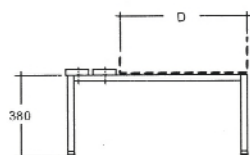

RAL 7021

Standardunderrede till våra skåp

Artikelnr	Sockel, D x H	Avdelning	Bredd
170 323	550 x 140 mm	1 avd	300 mm
170 324	550 x 140 mm	2 avd	600 mm
170 325	550 x 140 mm	3 avd	900 mm
170 326	550 x 140 mm	1 avd	400 mm
170 327	550 x 140 mm	2 avd	800 mm

Artikelnr	Benram med justerskruv, D x H	Avdelning	Bredd
70299-01	550 x 140 mm	1 avd	300 mm
70300-01	550 x 140 mm	2 avd	600 mm
70301-01	550 x 140 mm	3 avd	900 mm
70303-01	550 x 140 mm	1 avd	400 mm
70304-01	550 x 140 mm	2 avd	800 mm

Artikelnr	Sittbänk, fast monterad, D x H	Avdelning	Bredd
70293-01	550 x 380 mm	2 avd	600 mm
70294-01	550 x 380 mm	3 avd	900 mm
70321-01	550 x 380 mm	1 avd	400 mm
70322-01	550 x 380 mm	2 avd	800 mm

Artikelnr	Fristående sittbänk, L x B x H	Bredd
60014	1100 x 330 x 440 mm	1100 mm
60015	2000 x 330 x 440 mm	2000 mm