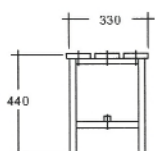

RAL 7021

Standardunderrede till våra skåp

Artikelnr	Sockel, D x H	Avdelning	Bredd
170 323	550 x 140 mm	1 avd	300 mm
170 324	550 x 140 mm	2 avd	600 mm
170 325	550 x 140 mm	3 avd	900 mm
170 326	550 x 140 mm	1 avd	400 mm
170 327	550 x 140 mm	2 avd	800 mm

Artikelnr	Benram med justerskruv, D x H	Avdelning	Bredd
70299-01	550 x 140 mm	1 avd	300 mm
70300-01	550 x 140 mm	2 avd	600 mm
70301-01	550 x 140 mm	3 avd	900 mm
70303-01	550 x 140 mm	1 avd	400 mm
70304-01	550 x 140 mm	2 avd	800 mm

Artikelnr	Sittbänk, fast monterad, D x H	Avdelning	Bredd
70293-01	550 x 380 mm	2 avd	600 mm
70294-01	550 x 380 mm	3 avd	900 mm
70321-01	550 x 380 mm	1 avd	400 mm
70322-01	550 x 380 mm	2 avd	800 mm

Artikelnr	Fristående sittbänk, L x B x H	Bredd
60014	1100 x 330 x 440 mm	1100 mm
60015	2000 x 330 x 440 mm	2000 mm