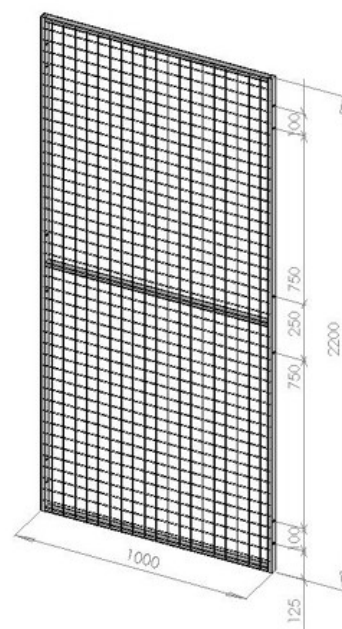

Se separat produktblad för mer information om helplåt och dörrtyper.

Maskstorleken 50x50 mm och profilerade tvärröret ger ett säkrare och slätare nät.

Nätet är fastsvetsat i ramen.

0,6 mm profilerad helpått är svetsad på en 19 x 19 mm ram.

Fakta

Artikelnummer, bredd och vikt:

Kulör:RAL 7037	Bredd (mm)	Vikt (kg)
Sektion UX H=2200 mm		
36020001	200	5,90
36030001	300	6,81
36070001	700	10,44
36080001	800	11,35
36100001	1000	13,16
36120001	1200	14,97
36150001	1500	17,70
Toppsektion UX H=800 mm		
36020011	200	2,28
36030011	300	2,70
36070011	700	4,37
36080011	800	4,79
36100011	1000	5,62
36120011	1200	6,46
36150011	1500	7,71
Sektion SP (Helpått) H=2200 mm		
35020501	200	3,28
35030501	300	3,28
35070501	700	5,72
35080501	800	6,26
35100501	1000	7,26
35120501	1200	8,25
(Ram dim 19x19 mm)		

Ramstorlek:

30x20x1,25 mm

Maskstorlek:

50x50 mm

Trådtjocklek:

3,0x3,75 mm

Standard kulör:

Grå RAL 7037

Alt. kulör:

Varmförzinkat eller annan
RAL kulör vid förfrågan

Tillbehör/ Tillval:

- Profil till toppsektion (komplett)
Artikelnummer: 36800900
- U-profil 30x20x2200
Artikelnummer: 36500608
- Utfyllnadsrör 30x20 L=2200
Artikelnummer: 36001001
- Hörnbeslag
Artikelnummer: 26700049
- T-stolpe 40x40x6000
Artikelnummer: 26504008
- Stagningsstolpe L = 3000 mm 60x40x1,5
Artikelnummer: 26500011
- Stagningsstolpe L = 2200 mm 60x40x1,5
Artikelnummer: 29600321
- Stagningsstolpe L = 1400 mm 60x40x1,5
Artikelnummer: 29600301