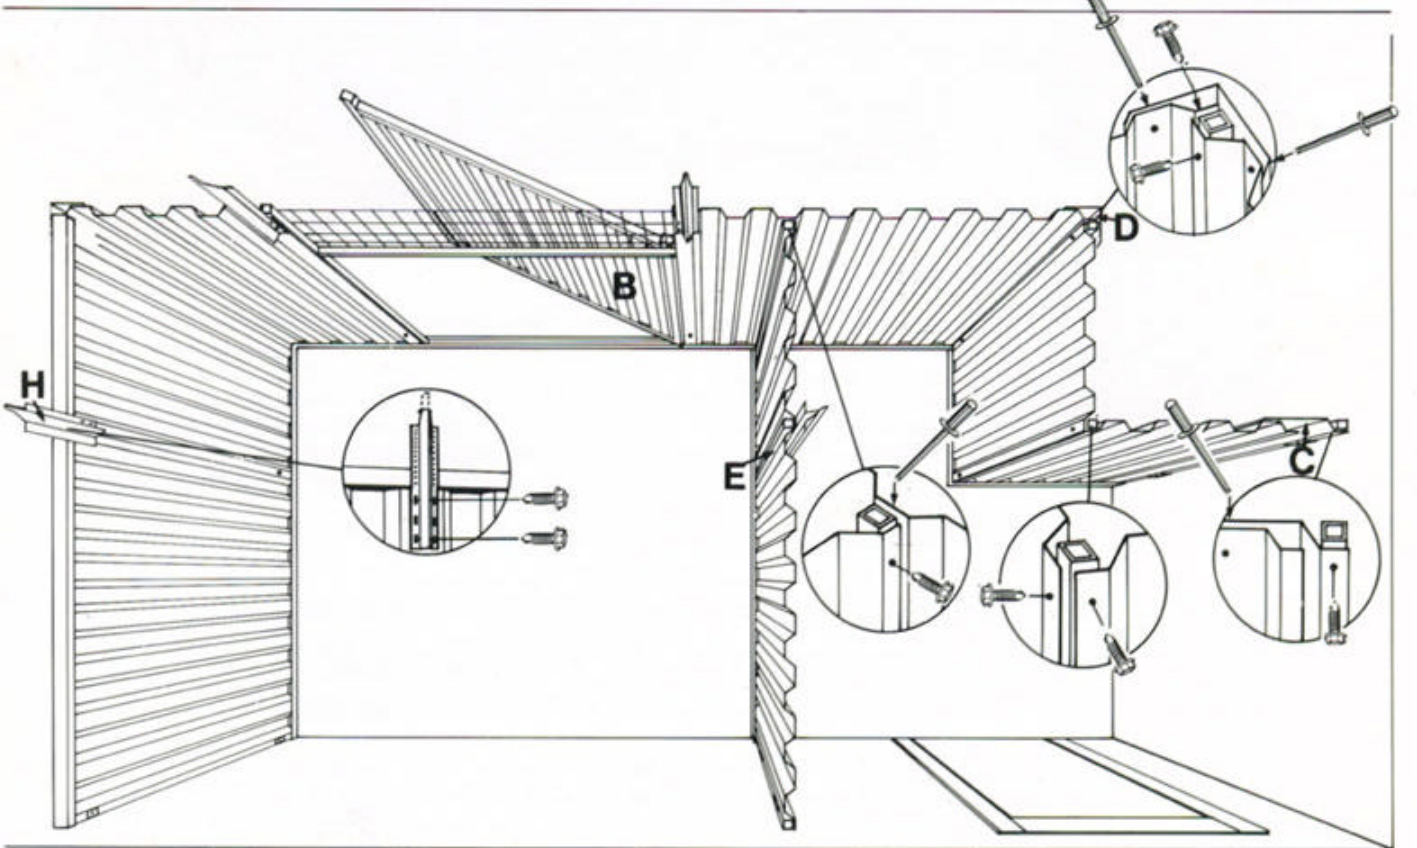

ÖLM AB

Maskingatan 7 - 702 86 Örebro - Tel 019-673 20 30 - Fax 019-16 86 54 - www.olmab.se - info@olmab.se