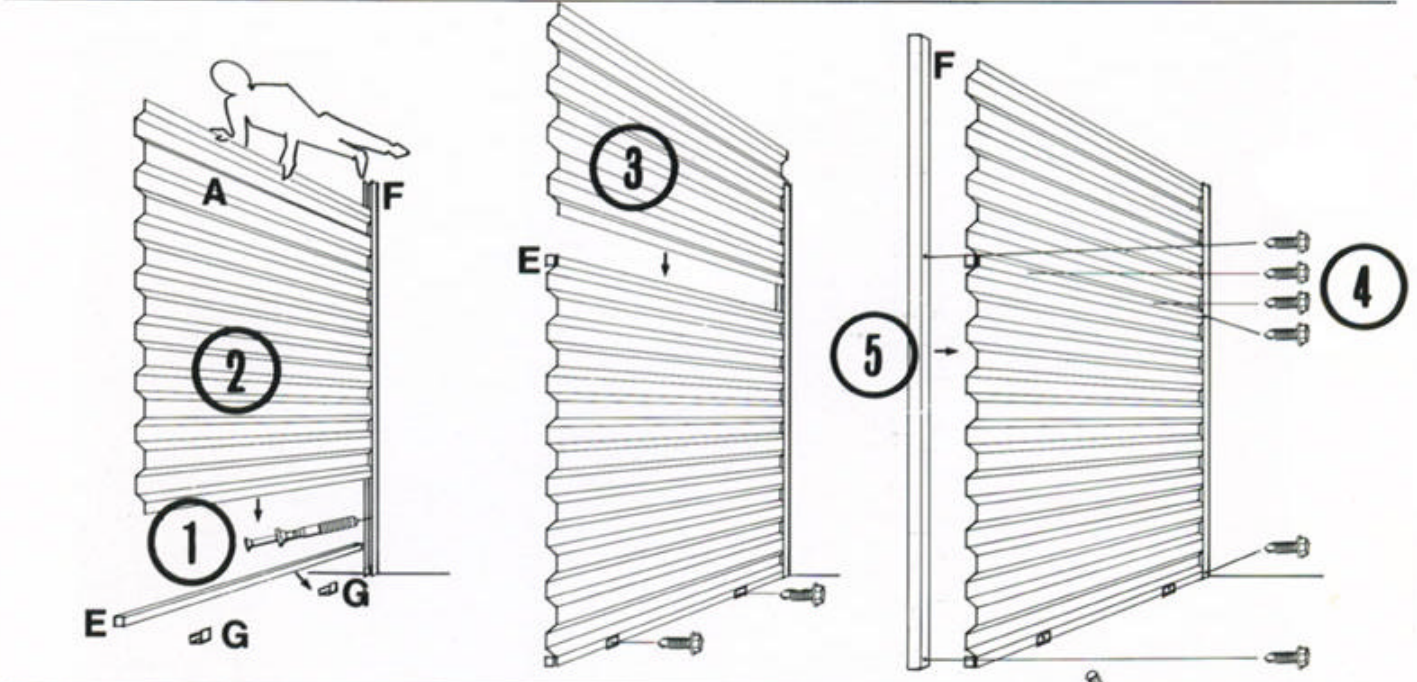

ÖLM AB

Maskingatan 7 - 702 86 Örebro - Tel 019-673 20 30 - Fax 019-16 86 54 - www.olmab.se - info@olmab.se