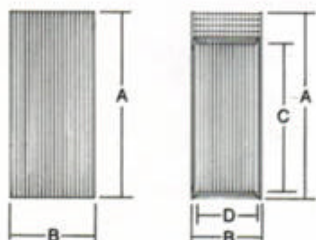

Förrådsvägg av plåt

skyddar mot insyn

Enkel montering.
Flexibelt system.
Kan anpassas till olika utrymmen.

Produktdata:
Material, förzinkad plåt.
Plåttjocklek, 0,6 mm.
Ytbehandlingsstomme,
grå pulverlack.

Väggsektion Typ P

A mm x B mm
2250 x 180
2250 x 380
2250 x 580
2250 x 780
2250 x 980

Dörrsektion Typ P

Byggmått
A mm x B mm
2250 x 850

Öppningsmått
C mm x D mm
1935 x 790

Troax Förrådsvägg av korrugerad plåt är ett komplement till väggen av trådgaller. Speciellt lämplig för förråd och andra utrymmen som skall skyddas mot insyn.

Dörren levereras komplett med tillbehör och kan enkelt anpassas till olika utrymmen. Vänster- eller högerhängd. Dörrsektionen fungerar även frikopplad från systemet i andra typer av väggelement. Systemet består av standardsektioner i olika breddmått. Monteringsanvisning se baksidan.