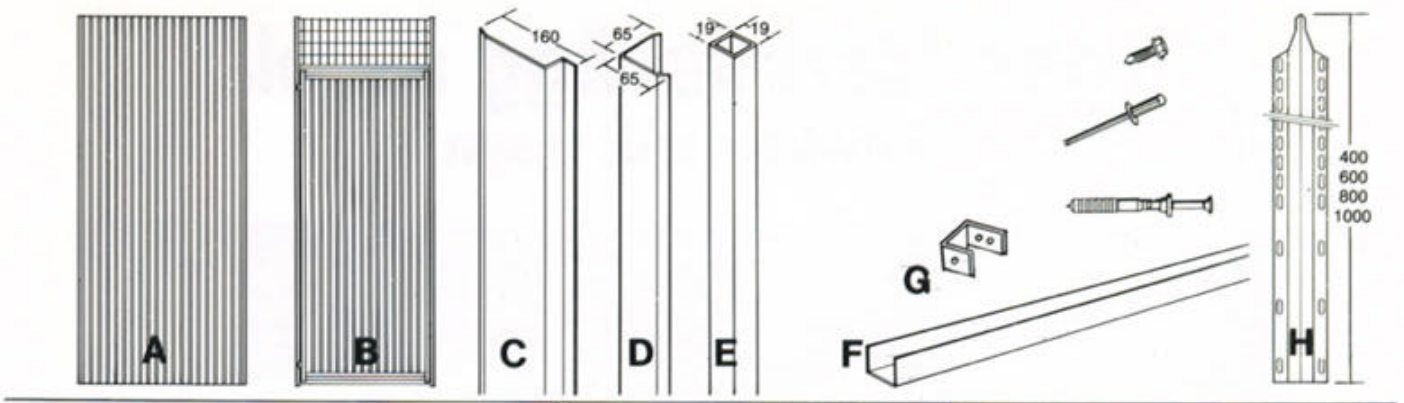

ÖLM AB

Maskingatan 7 - 702 86 Örebro - Tel 019-673 20 30 - Fax 019-16 86 54 - www.olmab.se - info@olmab.se