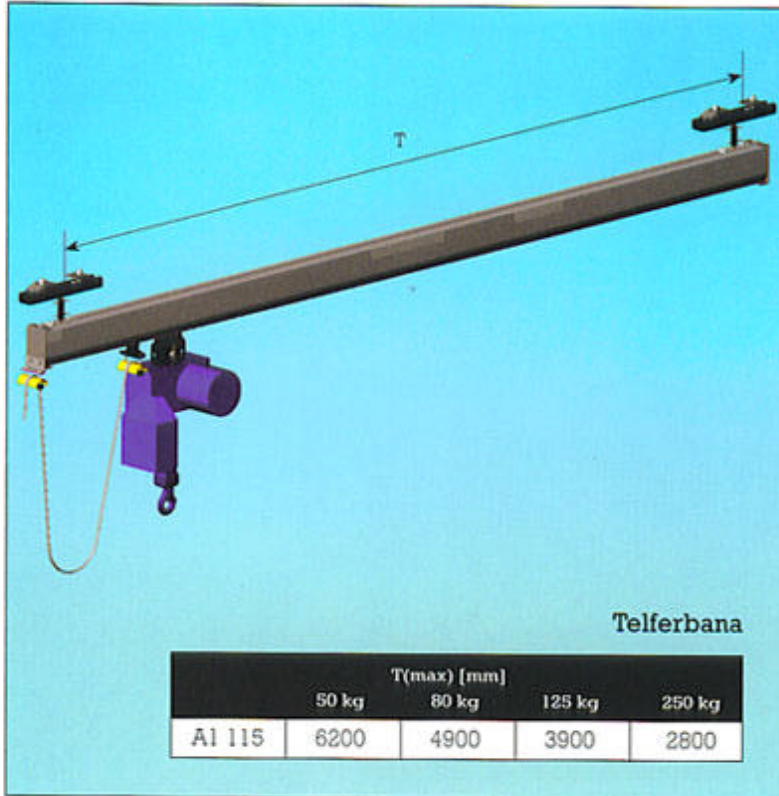

PROSYSTEM®

Lättlastsystem i aluminium

Telferbana