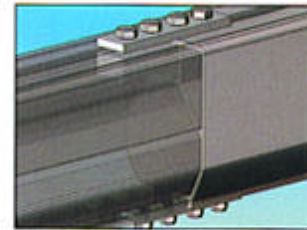

Hela konstruktionen av aluminiumsystemet är lätt. Där igenom underlättas även montaget och framtida förändringar.

PROSYSTEM®

Lätlastsystem i aluminium

Telferbana

Skenskarv

Löpvagn

Aluminium profil 115

Upphängingar

PROSYSTEM®:s pendlande upphängningar gör systemet enkelt att använda och montera. Systemet kan monteras antingen direkt under tak eller från I-balkar.

I-balksupphänging

Takupphänging

Stark men lätt profil

Aluminiumprofilen är extruderad. Den är dessutom eloxerad, vilket ger ett bra skydd och snygg design. Skyddsbeläggningen är 10-25 µm tjock. Alla andra komponenter är galvaniserade. Profilen är konstruerad för att vara stark men lätt. Profilerna levereras i längder från 1- 6 meter.