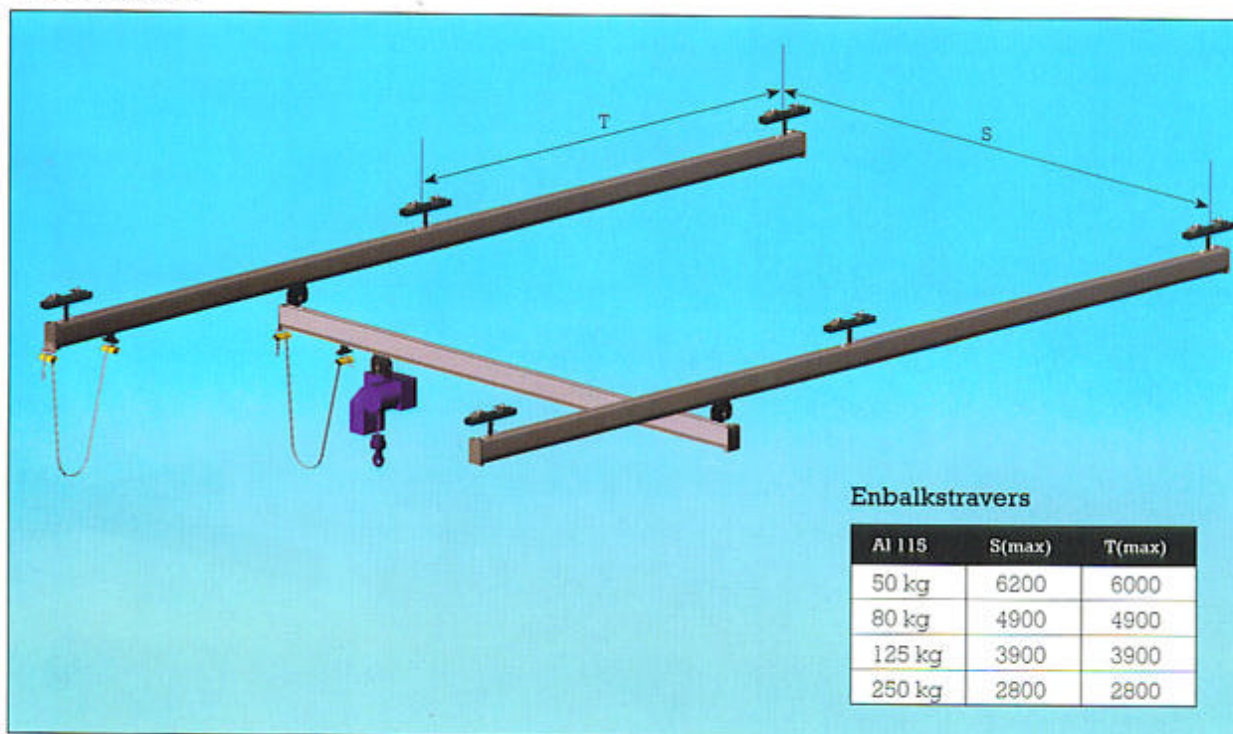

I aluminium – *anpassad för krävande arbetsmiljöer.*

Modulsystem – *anpassningsbart.*

Eloxerad – *hög finish - slitstarkt.*

Enbalkstravers

Enbalkstravers

Med hjälp av ett PROSYSTEM® i aluminium ökas effektiviteten och enkelheten i hanteringen av lätta laster – Du ökar produktiviteten och underlättar materialflödet samtidigt som arbetsmiljön förbättras.

PROSYSTEM® aluminium lätlastsystem är utmärkt att använda ihop med kättingtelfrar, balancers eller andra lyfthjälpmiddel.

För alla industrier

Systemet är baserat på en aluminiumprofil för lastområdet 50 – 250 Kg. Det innefattar, banor, enbalkstravers och telferbanor som standard för olika applikationer. Aluminiumsystemet är speciellt lämpligt för användning i livsmedels och läkemedelsindustrin men även för andra ren-rumsmiljöer. Profilen är eloxerad och har inga onödiga yttre veck eller spår.

Hela konstruktionen av aluminiumsystemet är lätt. Där igenom underlättas även montaget och framtida förändringar.

PROSYSTEM®

Lätlastsystem i aluminium

Telferbana

Skenskarv

Löpvagn

Aluminium profil 115

Upphängingar

PROSYSTEM®:s pendlande upphängningar gör systemet enkelt att använda och montera. Systemet kan monteras antingen direkt under tak eller från I-balkar.

I-balksupphänging

Takupphänging

Stark men lätt profil