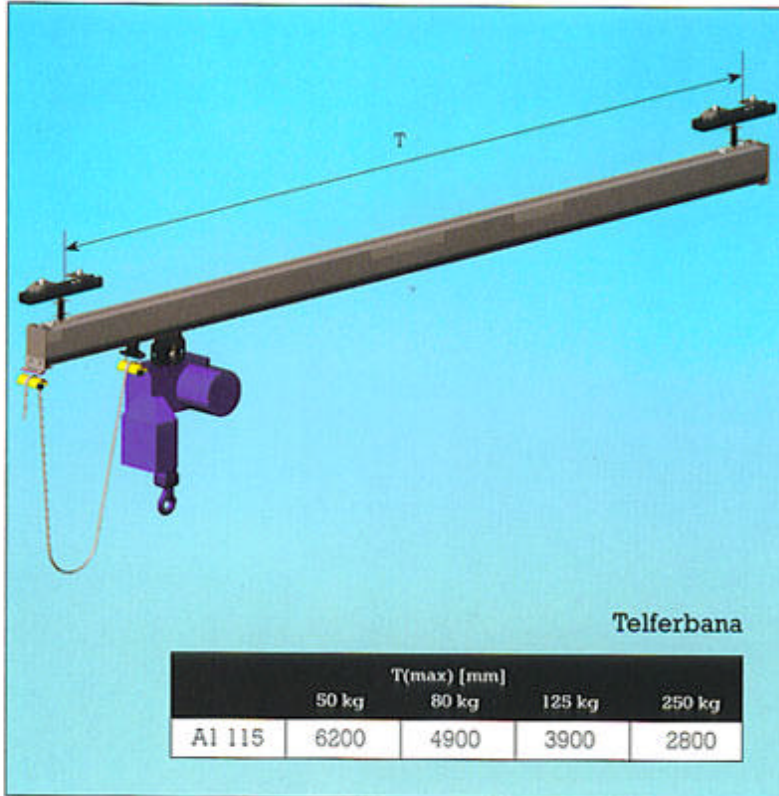

PROSYSTEM® aluminium lätlastsystem är utmärkt att använda ihop med kättingtelfrar, balancers eller andra lyfthjälpmiddel.

För alla industrier

Systemet är baserat på en aluminiumprofil för lastområdet 50 – 250 Kg. Det innefattar, banor, enbalkstravers och telferbanor som standard för olika applikationer. Aluminiumsystemet är speciellt lämpligt för användning i livsmedels och läkemedelsindustrin men även för andra ren-rumsmiljöer. Profilen är eloxerad och har inga onödiga yttre veck eller spår.

Hela konstruktionen av aluminiumsystemet är lätt. Där igenom underlättas även montaget och framtida förändringar.

PROSYSTEM®

Lätlastsystem i aluminium

Telferbana

Skenskarv

Löpvagn

Aluminium profil 115

Upphängingar