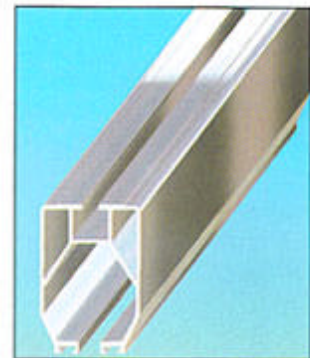

Hela konstruktionen av aluminiumsystemet är lätt. Där igenom underlättas även montaget och framtida förändringar.

PROSYSTEM®

Lätlastsystem i aluminium

Telferbana

Skenskarv

Löpvagn

Aluminium profil 115

Upphängingar

PROSYSTEM®:s pendlande upphängningar gör systemet enkelt att använda och montera. Systemet kan monteras antingen direkt under tak eller från I-balkar.

I-balksupphänging

Takupphänging

Stark men lätt profil

Aluminiumprofilen är extruderad. Den är dessutom eloxerad, vilket ger ett bra skydd och snygg design. Skyddsbeläggningen är 10-25 µm tjock. Alla andra komponenter är galvaniserade. Profilen är konstruerad för att vara stark men lätt. Profilerna levereras i längder från 1- 6 meter.