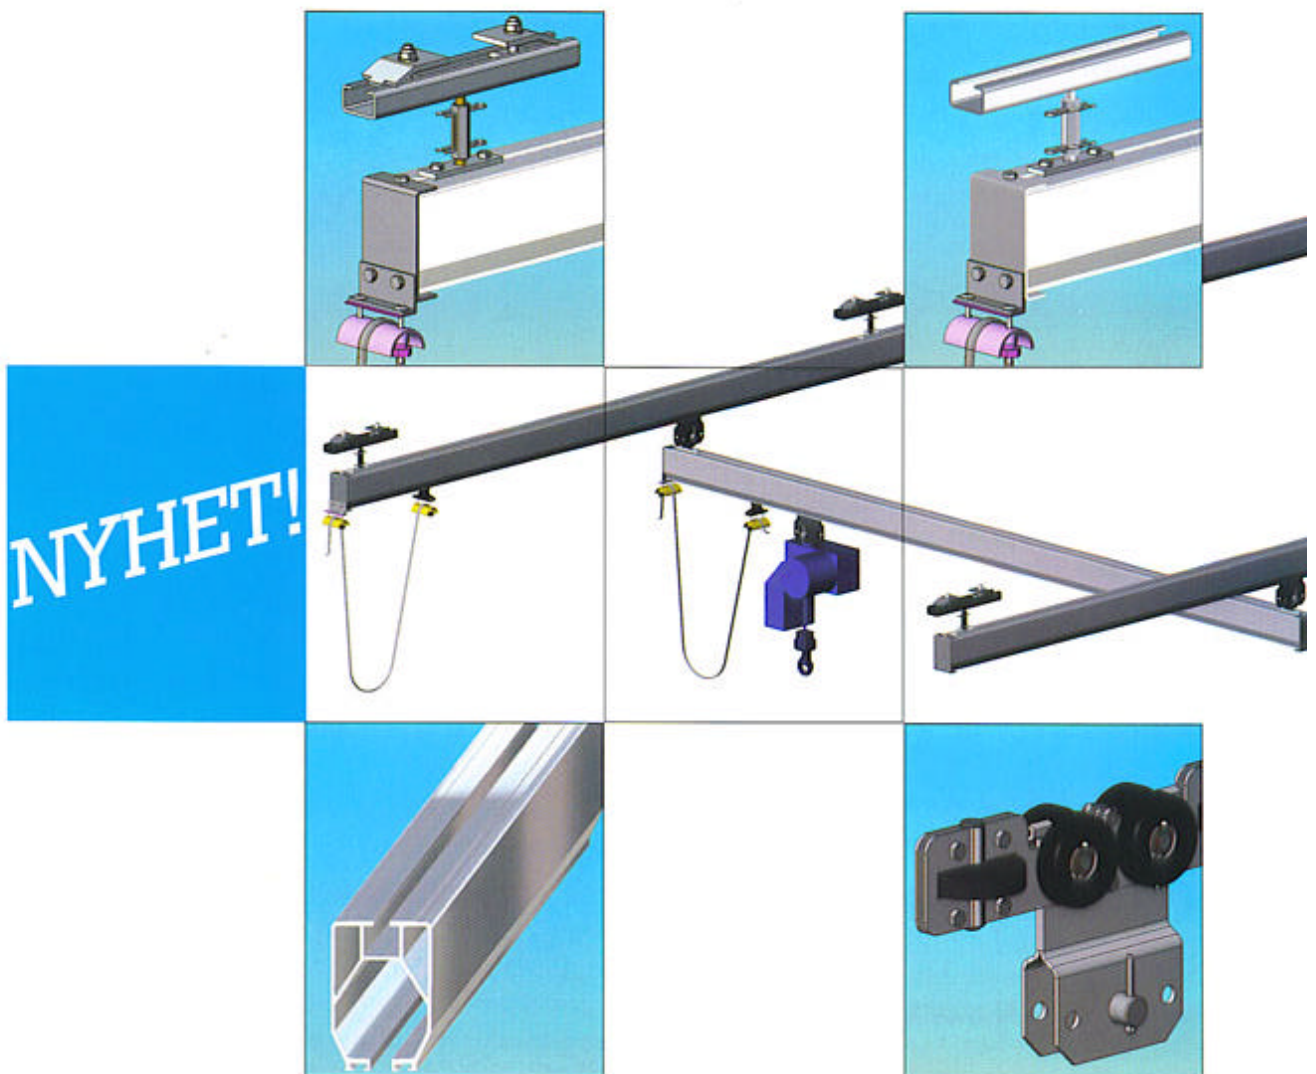

AI

PROSYSTEM®

Lätlastsystem i Aluminium

50–250 kg

Lätlastsystem i Aluminium