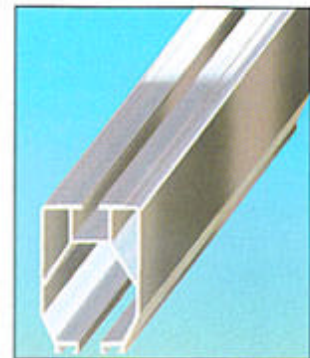

## Lättlastsystem i aluminium

Telferbana

Skenskarv

Löpvagn

Aluminium profil 115

### Upphängingar

PROSYSTEM®:s pendlande upphängingar gör systemet enkelt att använda och montera. Systemet kan monteras antingen direkt under tak eller från I-balkar.

I-balksupphänging

Takupphänging

### Stark men lätt profil

Aluminiumprofilen är extruderad. Den är dessutom eloxerad, vilket ger ett bra skydd och snygg design. Skyddsbeläggningen är 10-25 µm tjock. Alla andra komponenter är galvaniserade. Profilen är konstruerad för att vara stark men lätt. Profilerna levereras i längder från 1- 6 meter.