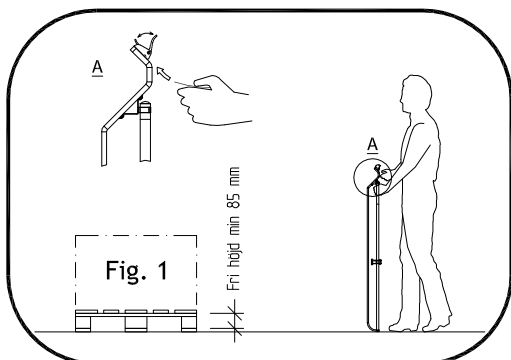

Max bandbredd 25mm

"Princip" - låsning av WG/PP-band

"Princip" - låsning av PET-band

Efter att ha fört in bandet i bandfästet låses det styva PET-bandet optimalt genom att trycka ner bandfästlåset