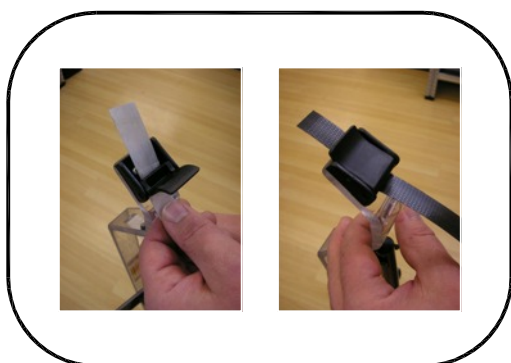

Max bandbredd 25mm

"Princip" - låsning av WG/PP-band

"Princip" - låsning av PET-band

Efter att ha fört in bandet i bandfästet låses det styva PET-bandet optimalt genom att trycka ner bandfästlåset