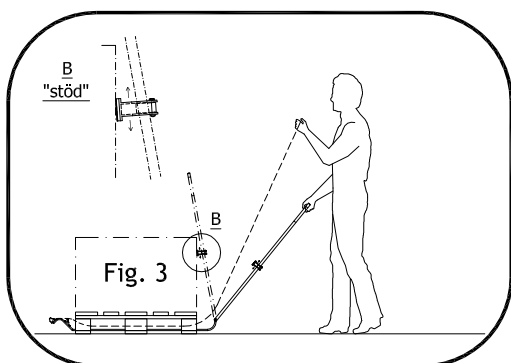

Max bandbredd 25mm

"Princip" - låsning av WG/PP-band

"Princip" - låsning av PET-band

Efter att ha fört in bandet i bandfästet låses det styva PET-bandet optimalt genom att trycka ner bandfästlåset