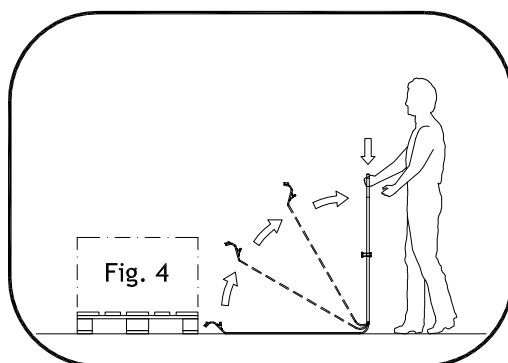

Max bandbredd 25mm

"Princip" - låsning av WG/PP-band

"Princip" - låsning av PET-band

Efter att ha fört in bandet i bandfästet låses det styva PET-bandet optimalt genom att trycka ner bandfästlåset