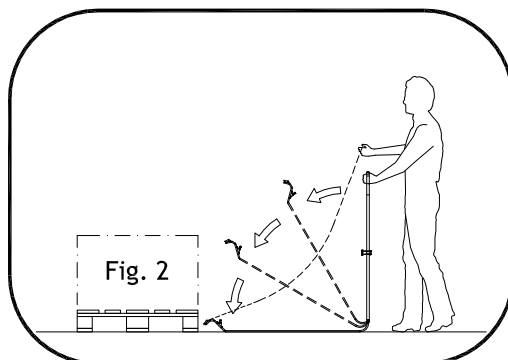

Max bandbredd 25mm

"Princip" - låsning av WG/PP-band

"Princip" - låsning av PET-band

Efter att ha fört in bandet i bandfästet låses det styva PET-bandet optimalt genom att trycka ner bandfästlåset